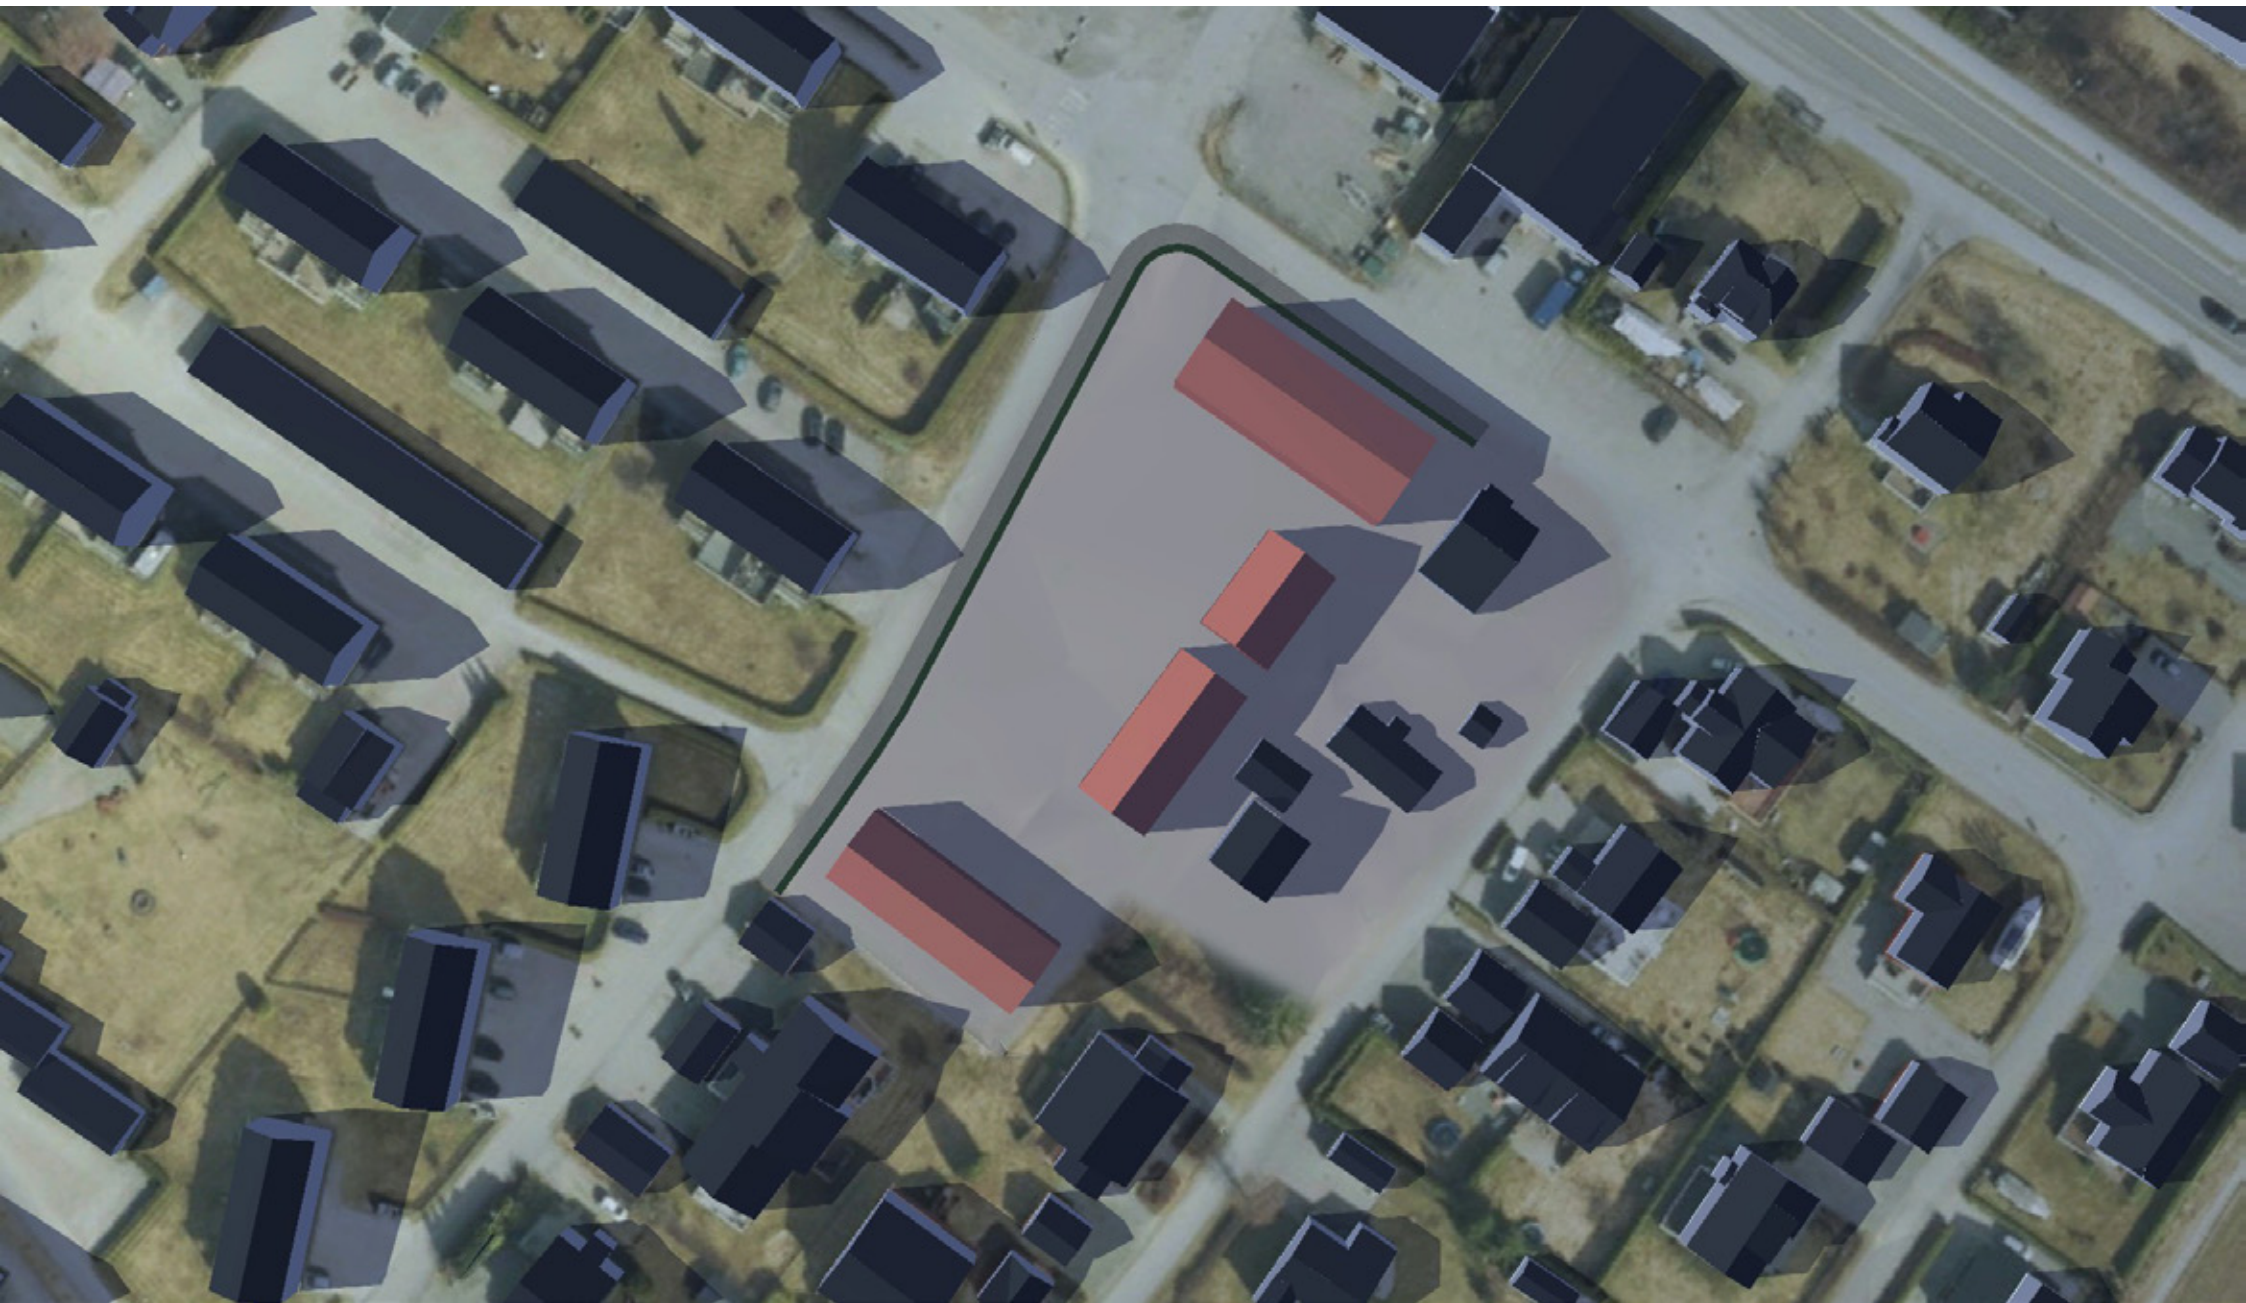

Sol/skygge 20. mars kl 12:00

Njålsveg planID 393

Sol/skygge 21. juni kl 18:00

Njålsveg planID 393