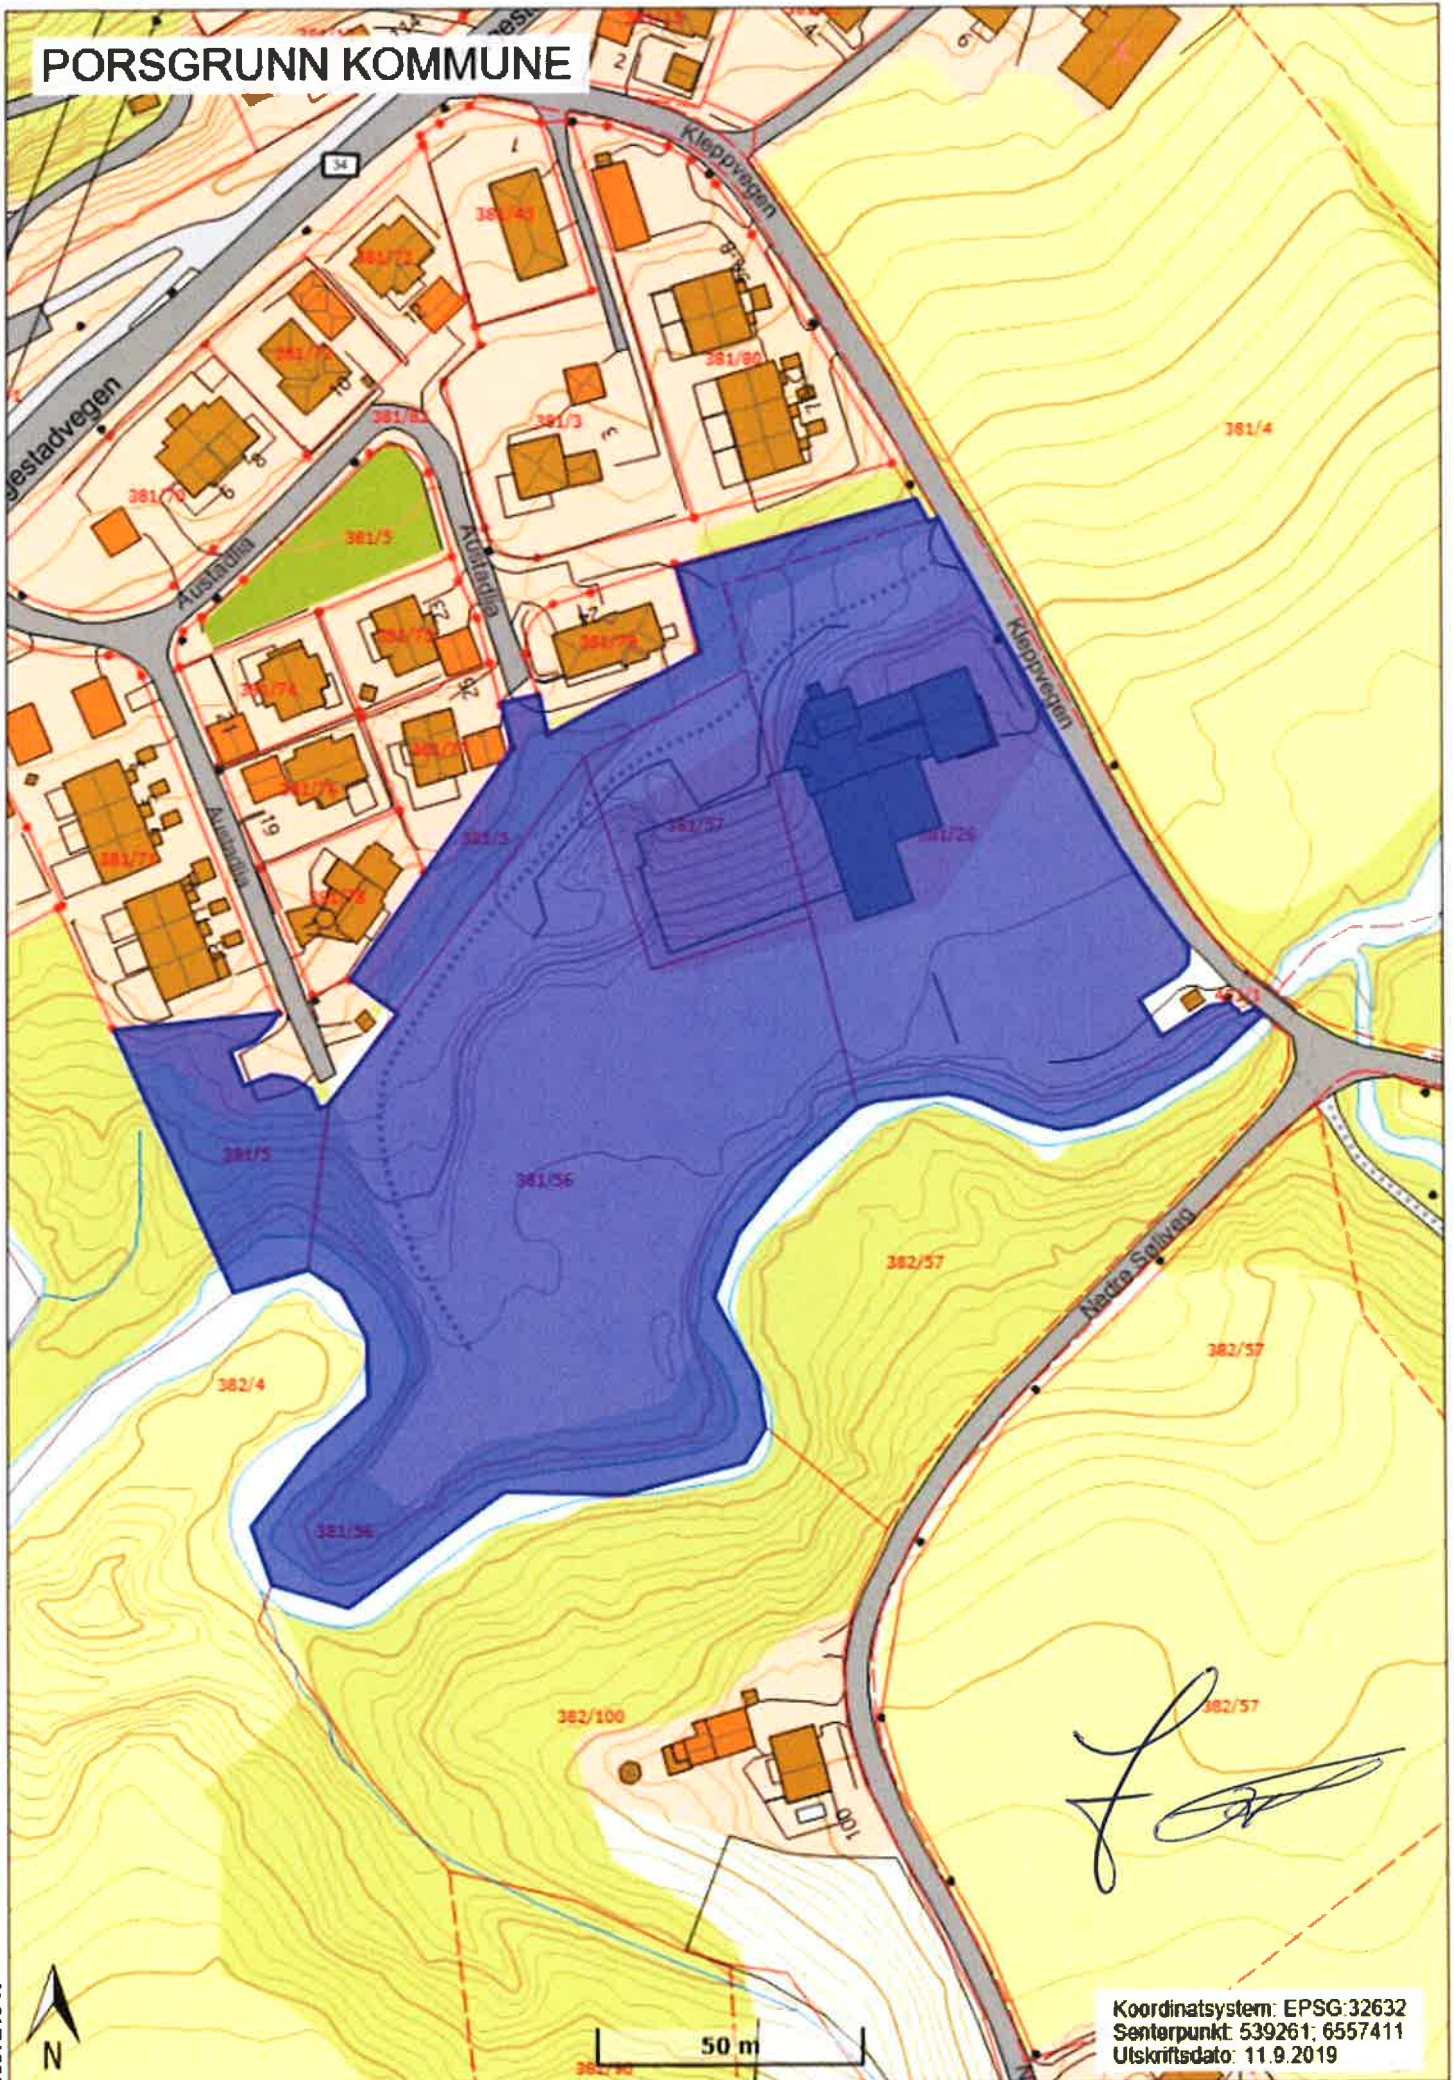

PORSGRUNN KOMMUNE

6557219 N

539127 Ø

Koordinatsystem: EPSG:32632
Senterpunkt: 539261; 6557411
Utskriftsdato: 11.9.2019