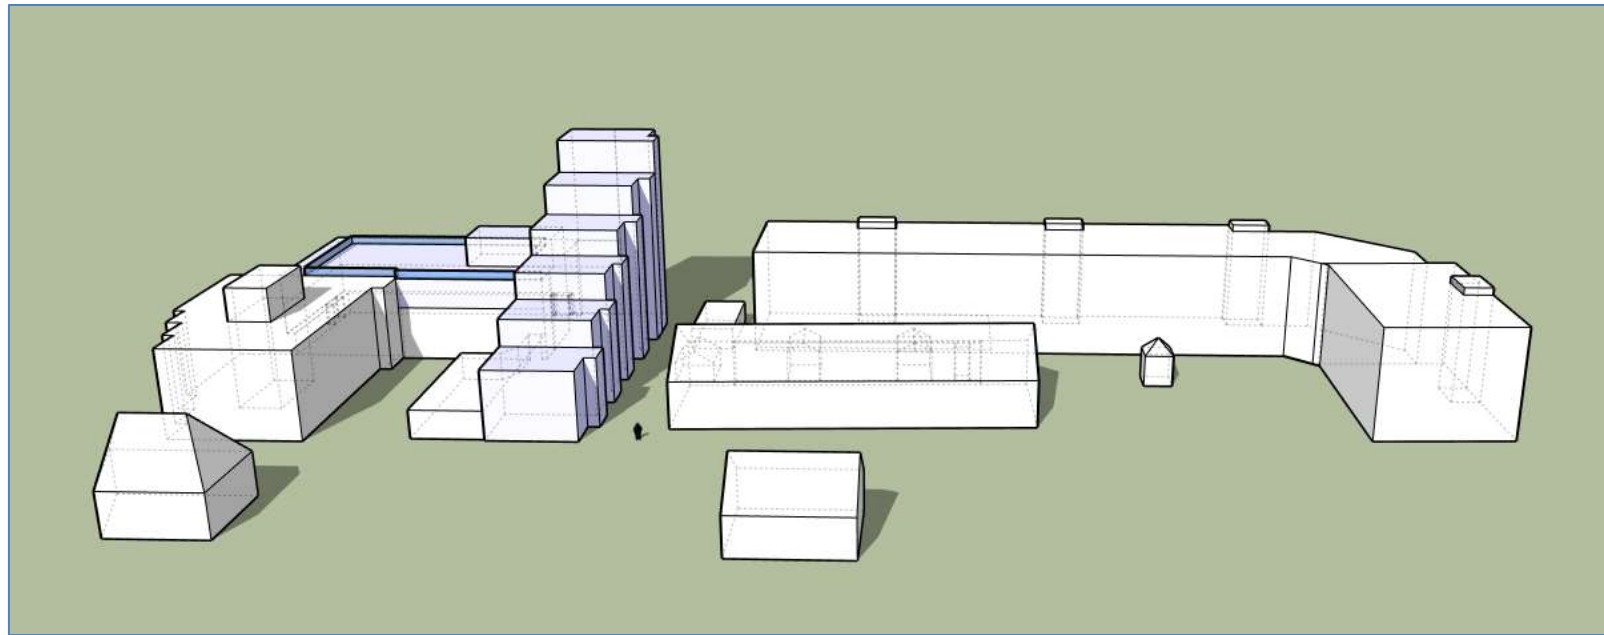

BØRVE BORCHSENIUS

St.Hansaften (23. juni): klokken 8.00

St.Hansaften (23. juni): klokken 12.00

BØRVE BORCHSENIUS

St.Hansaften (23. juni): klokken 16.00

Kl. 18.00

Kl. 19.00

BØRVE BØRCHSENIUS