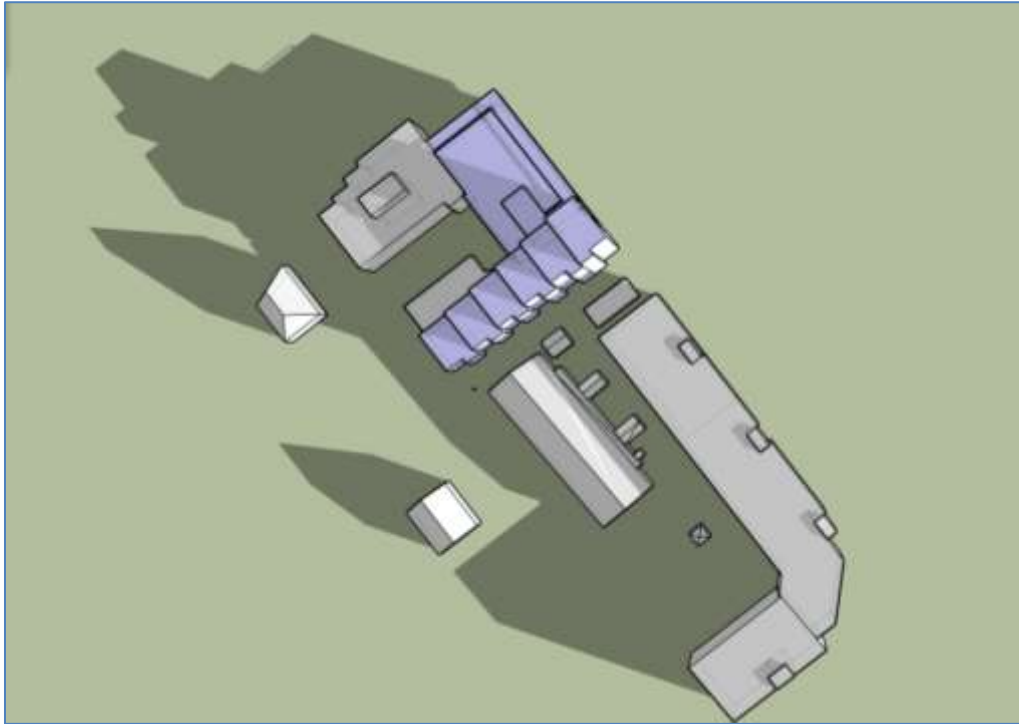

BØRVE BORCHSENIUS

REGULERINGSPLAN JERNBANEGATEN 15 - SOL/SKYGGEDIAGRAM

Høst/vårjevndøgn (22. mars og 22. september): klokken 8.00, 12.00, 16.00 og 18.00
St.Hansaften (23. juni): klokken 8.00, 12.00, 16.00 og 20.00 (18.00, 19.00 og 21.00)
Julaften (24. desember): klokken 12.00 og 15.00

Høst/vårjevndøgn (22. mars og 22. september): klokken 8.00