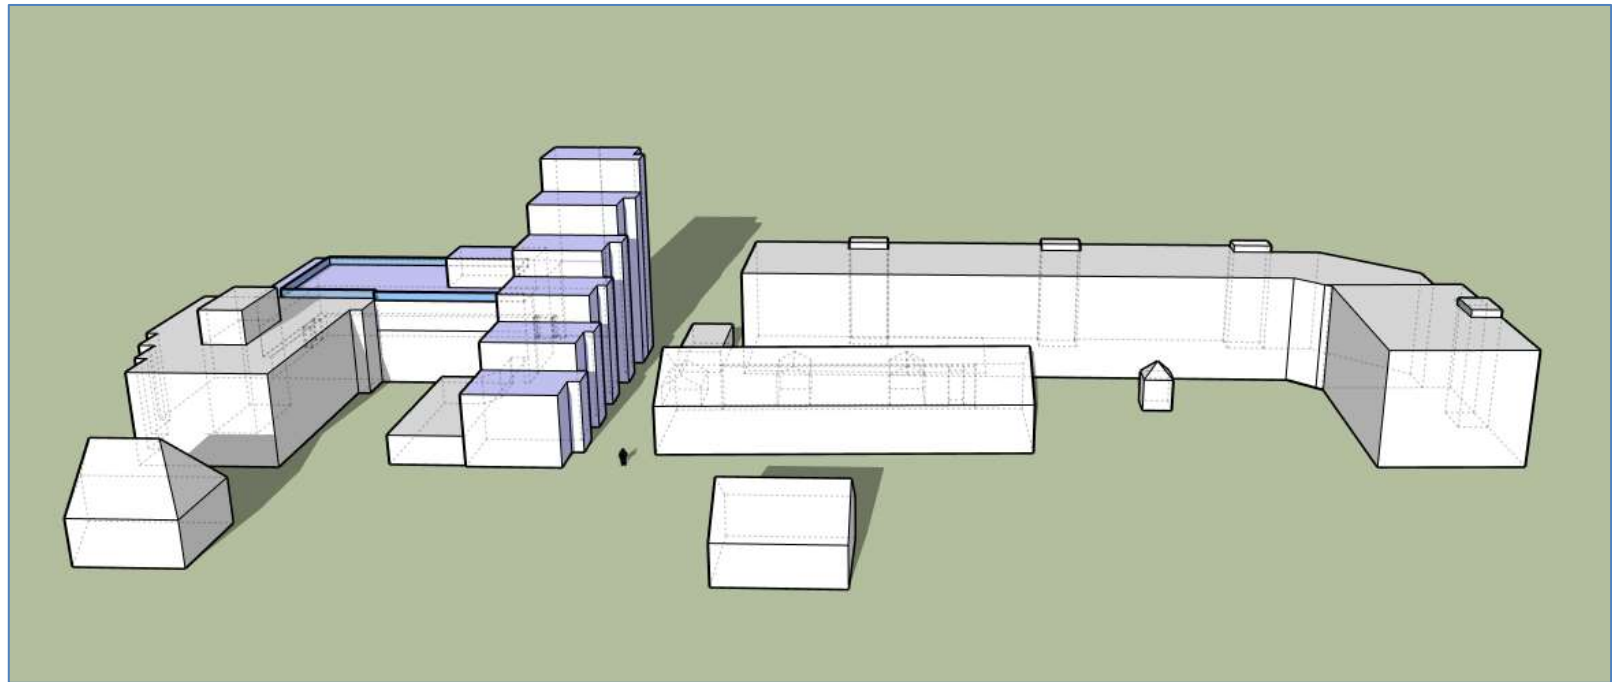

BØRVE BORCHSENIUS

Høst/vårjevndøgn (22. mars og 22. september): klokken 16.00