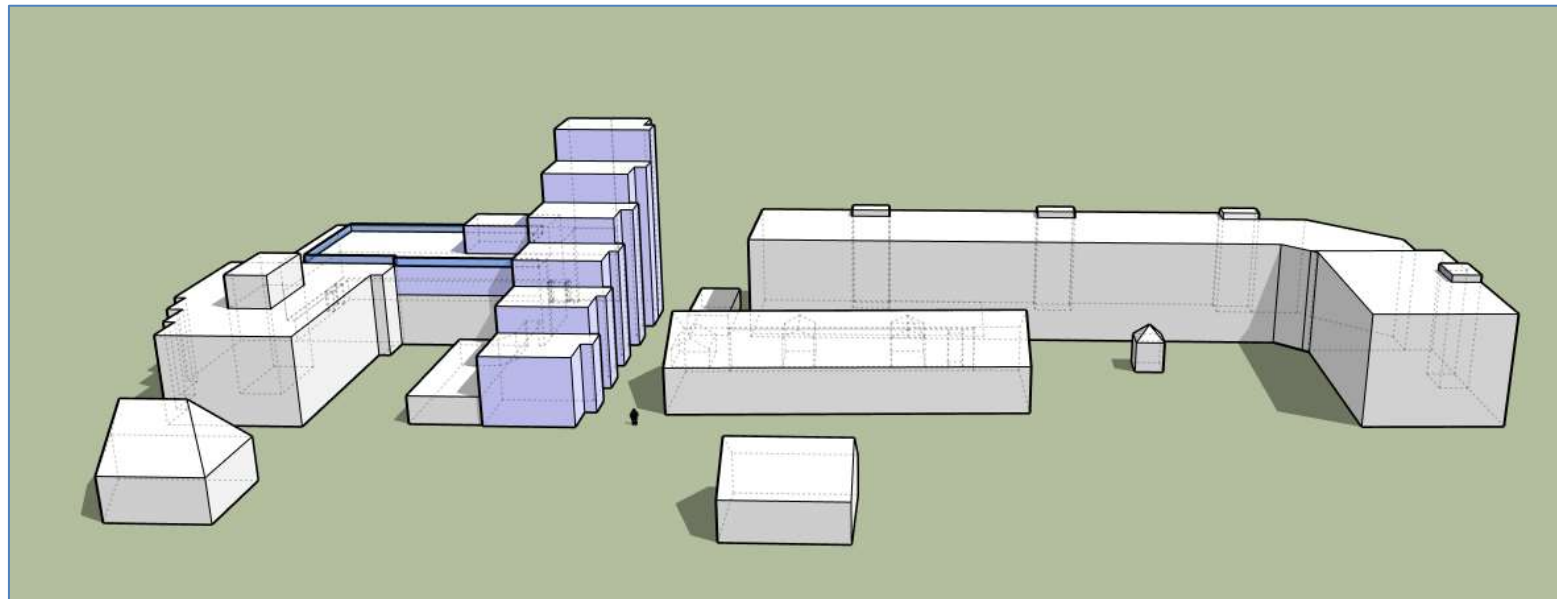

St.Hansaften (23. juni): klokken 12.00