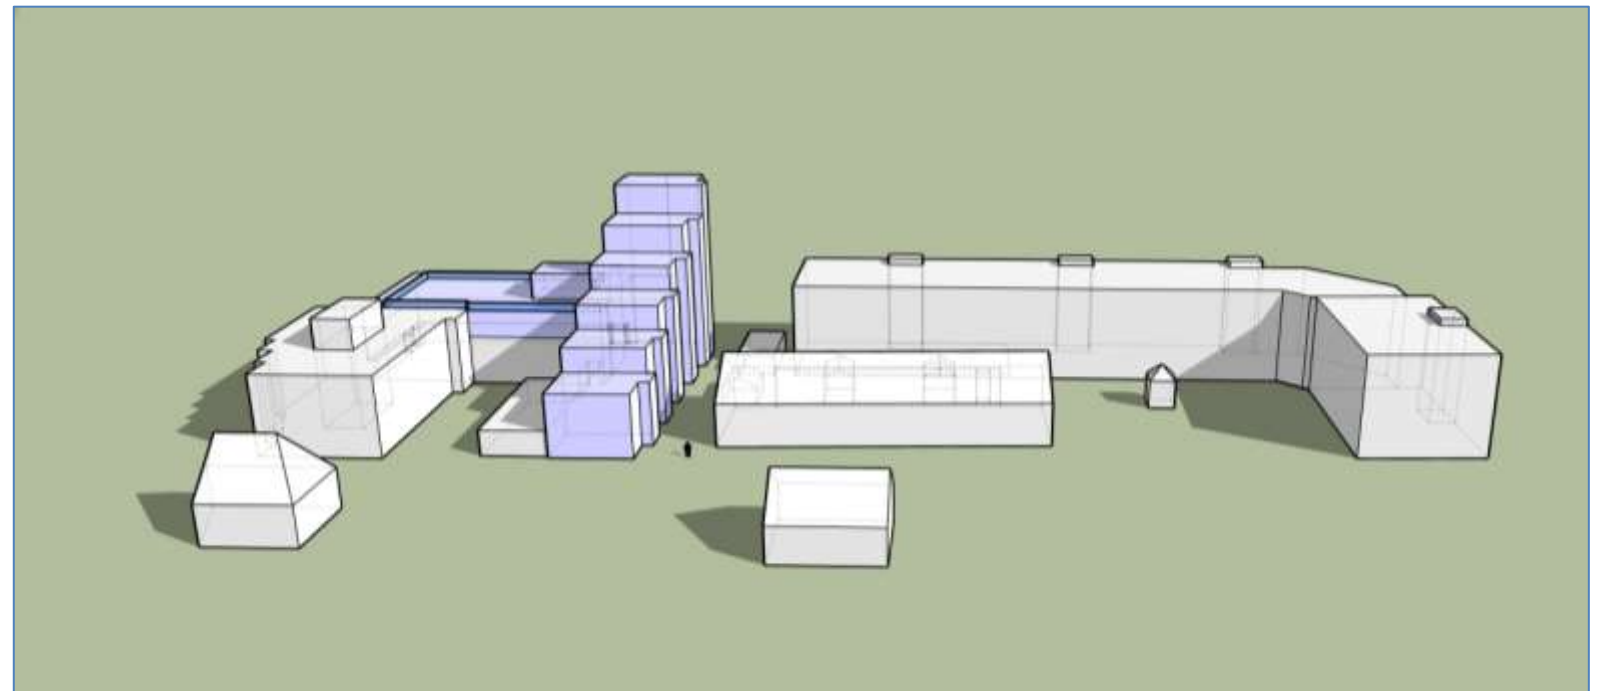

Høst/vårjevndøgn (22. mars og 22. september): klokken 12.00