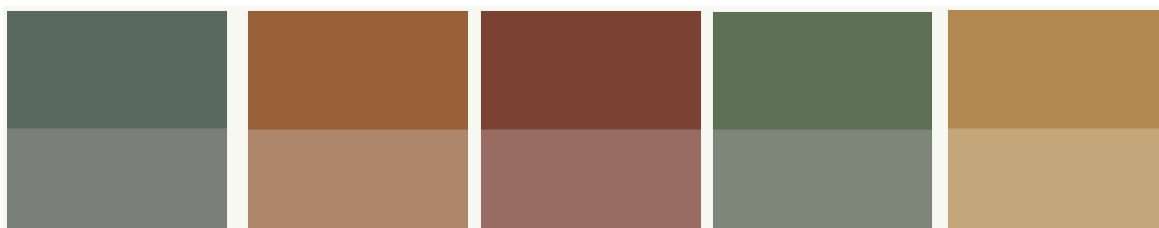

Arkivsak: <saksnummer>
PlanID: 837

Reguleringsplan for Kirkevegen 1 Vedlegg 1

Datert 28.10.2022

Fargepalett duse farger

Figur 1 Fargepalett fasade

Figur 2 Fargepalett vinduer og dører

Figur 3 Duse farger med hvite hjørnekasser. Vertikalt tre-rekkverk malt i samme farge som bygget. Sett fra brua

Figur 4 Duse farger med hvite hjørnekasser. Vertikalt tre-rekkverk malt i samme farge som bygget. Sett fra Kirkevegen