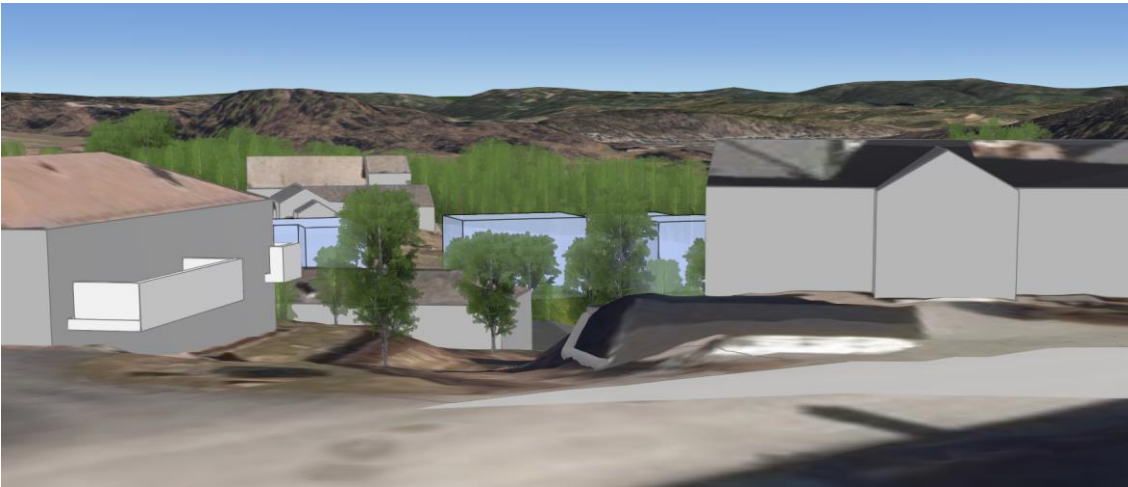

# Terrengmodell - utsnitt Hovholt regulering (planID 532)

Terrengmodell kan åpnes ved å trykke på denne linken:

[Hovholt planforslag \(arcgis.com\)](https://arcgis.com)

Her følger utsnitt fra modellen som viser volumstudier lagt inn i terrengmodell over Hovet.

Det er viktig å legge merke til at modellen ikke viser planlagt ny bebyggelse, kun volum av reguleringsplanens begrensninger i byggehøyde og byggegrense.

Planområdet sett fra syd

Planområdet sett fra øst

Planområdet sett fra nord