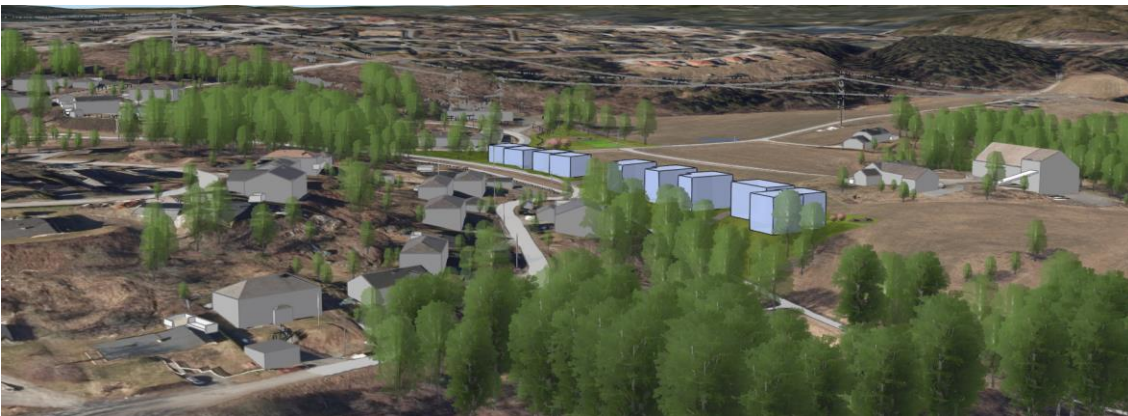

# Terrengmodell - utsnitt Hovholt regulering (planID 532)

Terrengmodell kan åpnes ved å trykke på denne linken:

[Hovholt planforslag \(arcgis.com\)](https://arcgis.com)

Her følger utsnitt fra modellen som viser volumstudier lagt inn i terrengmodell over Hovet.

Det er viktig å legge merke til at modellen ikke viser planlagt ny bebyggelse, kun volum av reguleringsplanens begrensninger i byggehøyde og byggegrense.

Planområdet sett fra syd

Planområdet sett fra øst

Planområdet sett fra nord