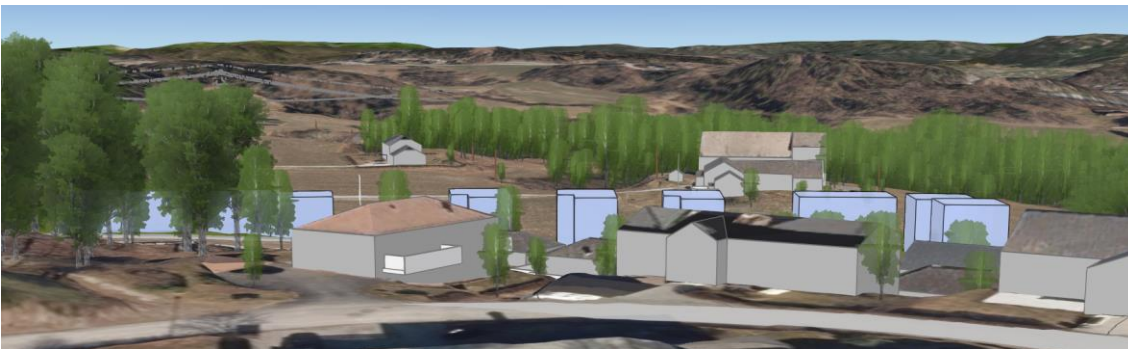

# Terrengmodell - utsnitt Hovholt regulering (planID 532)

Terrengmodell kan åpnes ved å trykke på denne linken:

[Hovholt planforslag \(arcgis.com\)](https://arcgis.com)

Her følger utsnitt fra modellen som viser volumstudier lagt inn i terrengmodell over Hovet.

Det er viktig å legge merke til at modellen ikke viser planlagt ny bebyggelse, kun volum av reguleringsplanens begrensninger i byggehøyde og byggegrense.

Planområdet sett fra syd

Planområdet sett fra øst

Planområdet sett fra nord