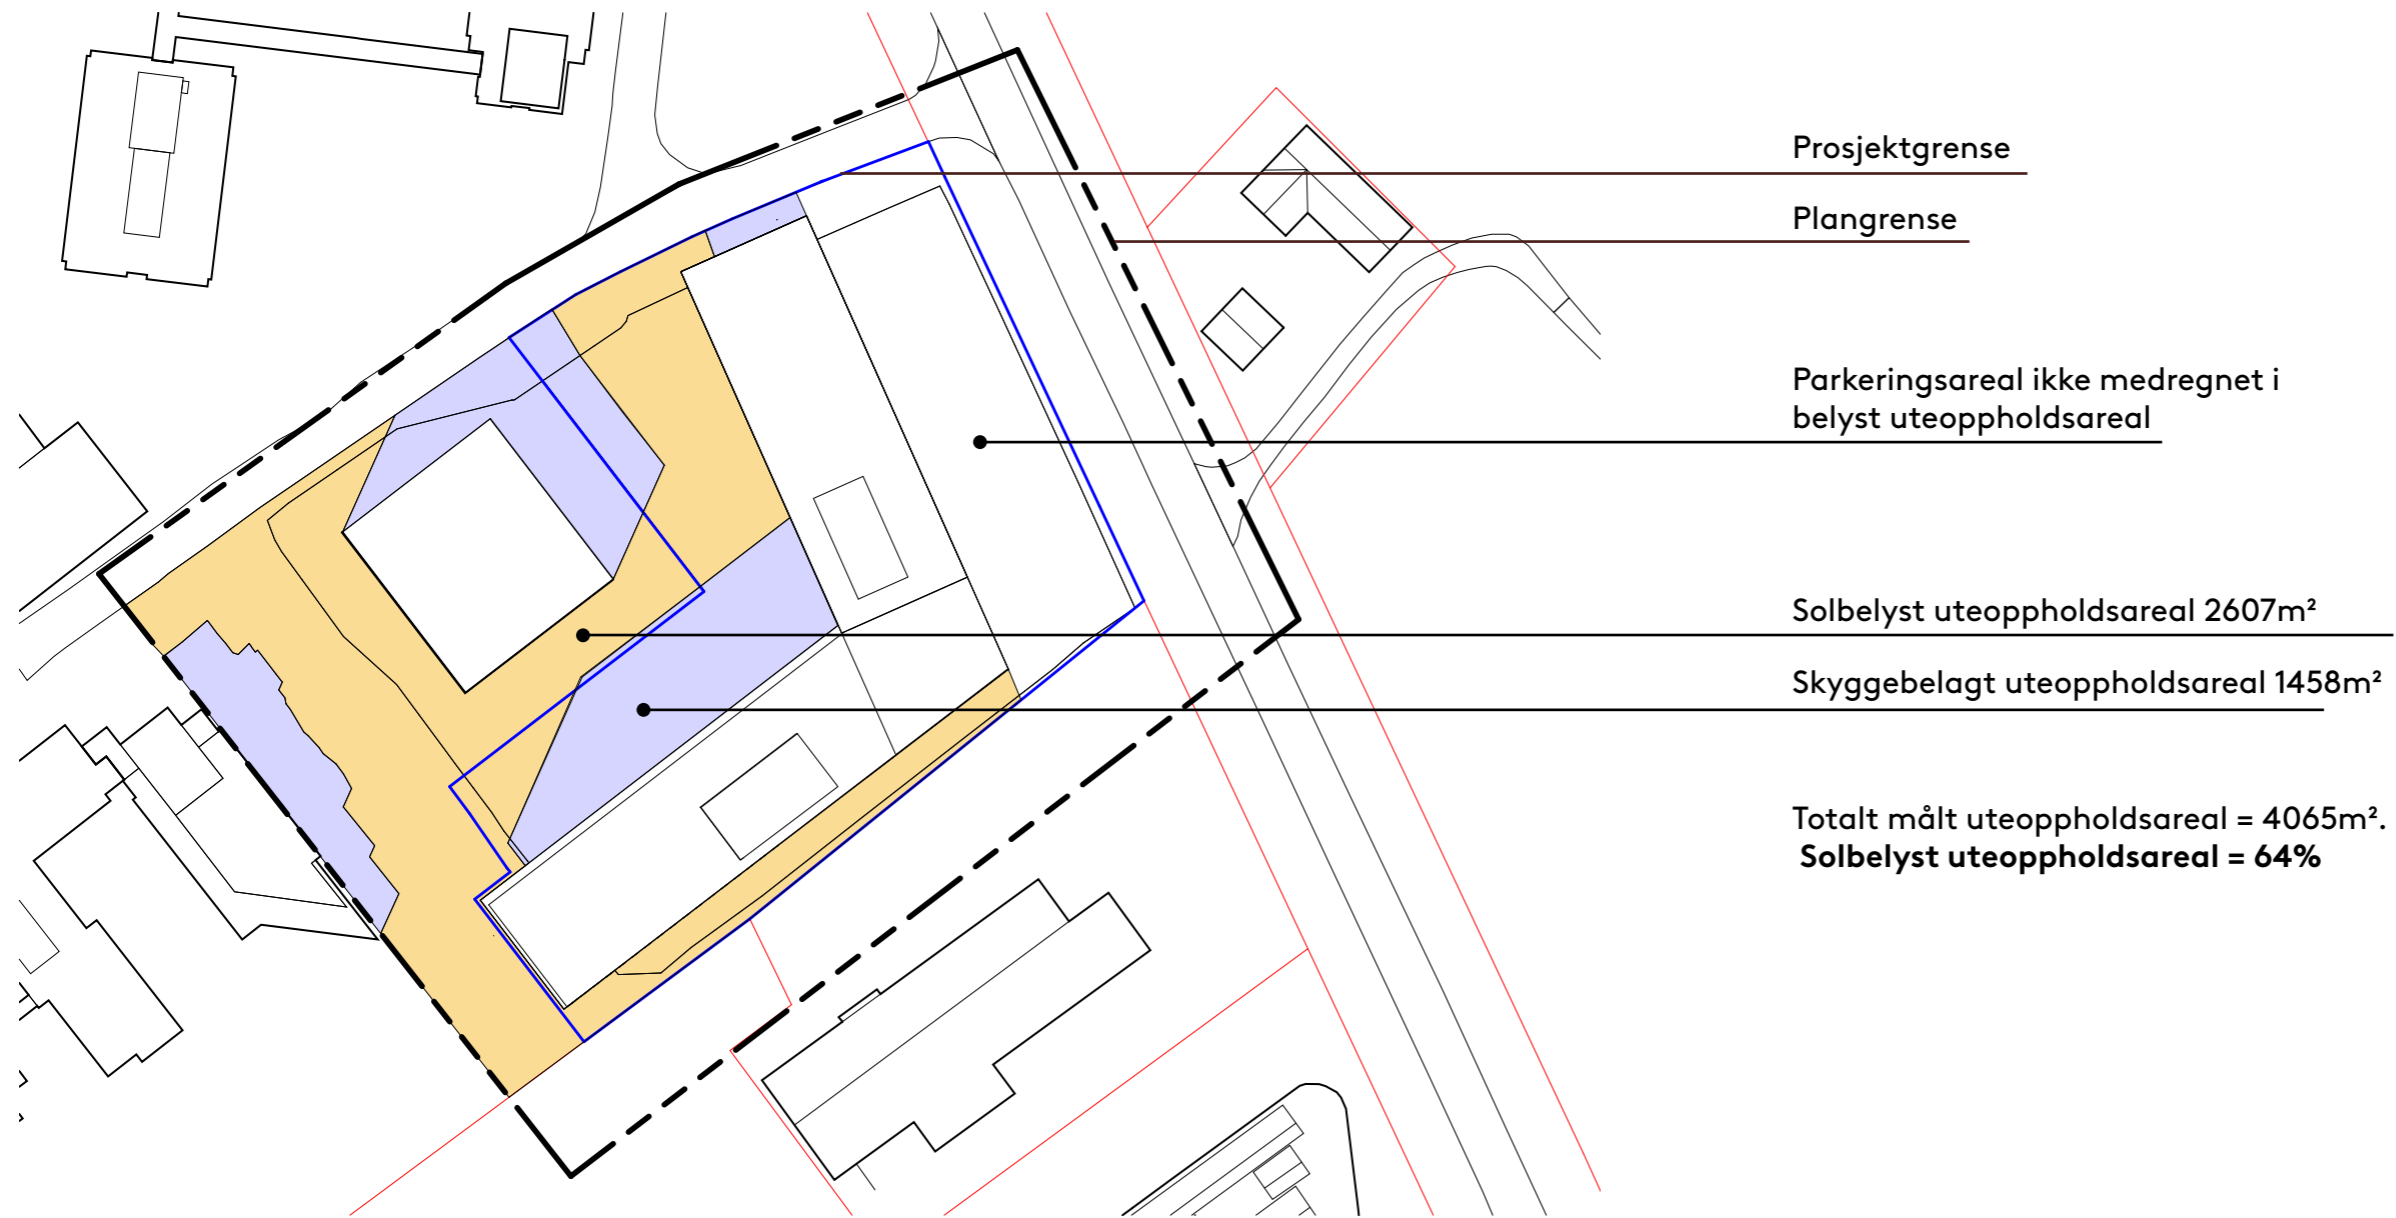

21 Mars. Vårjevndøgn.

21.03.2023 - kl 15:00