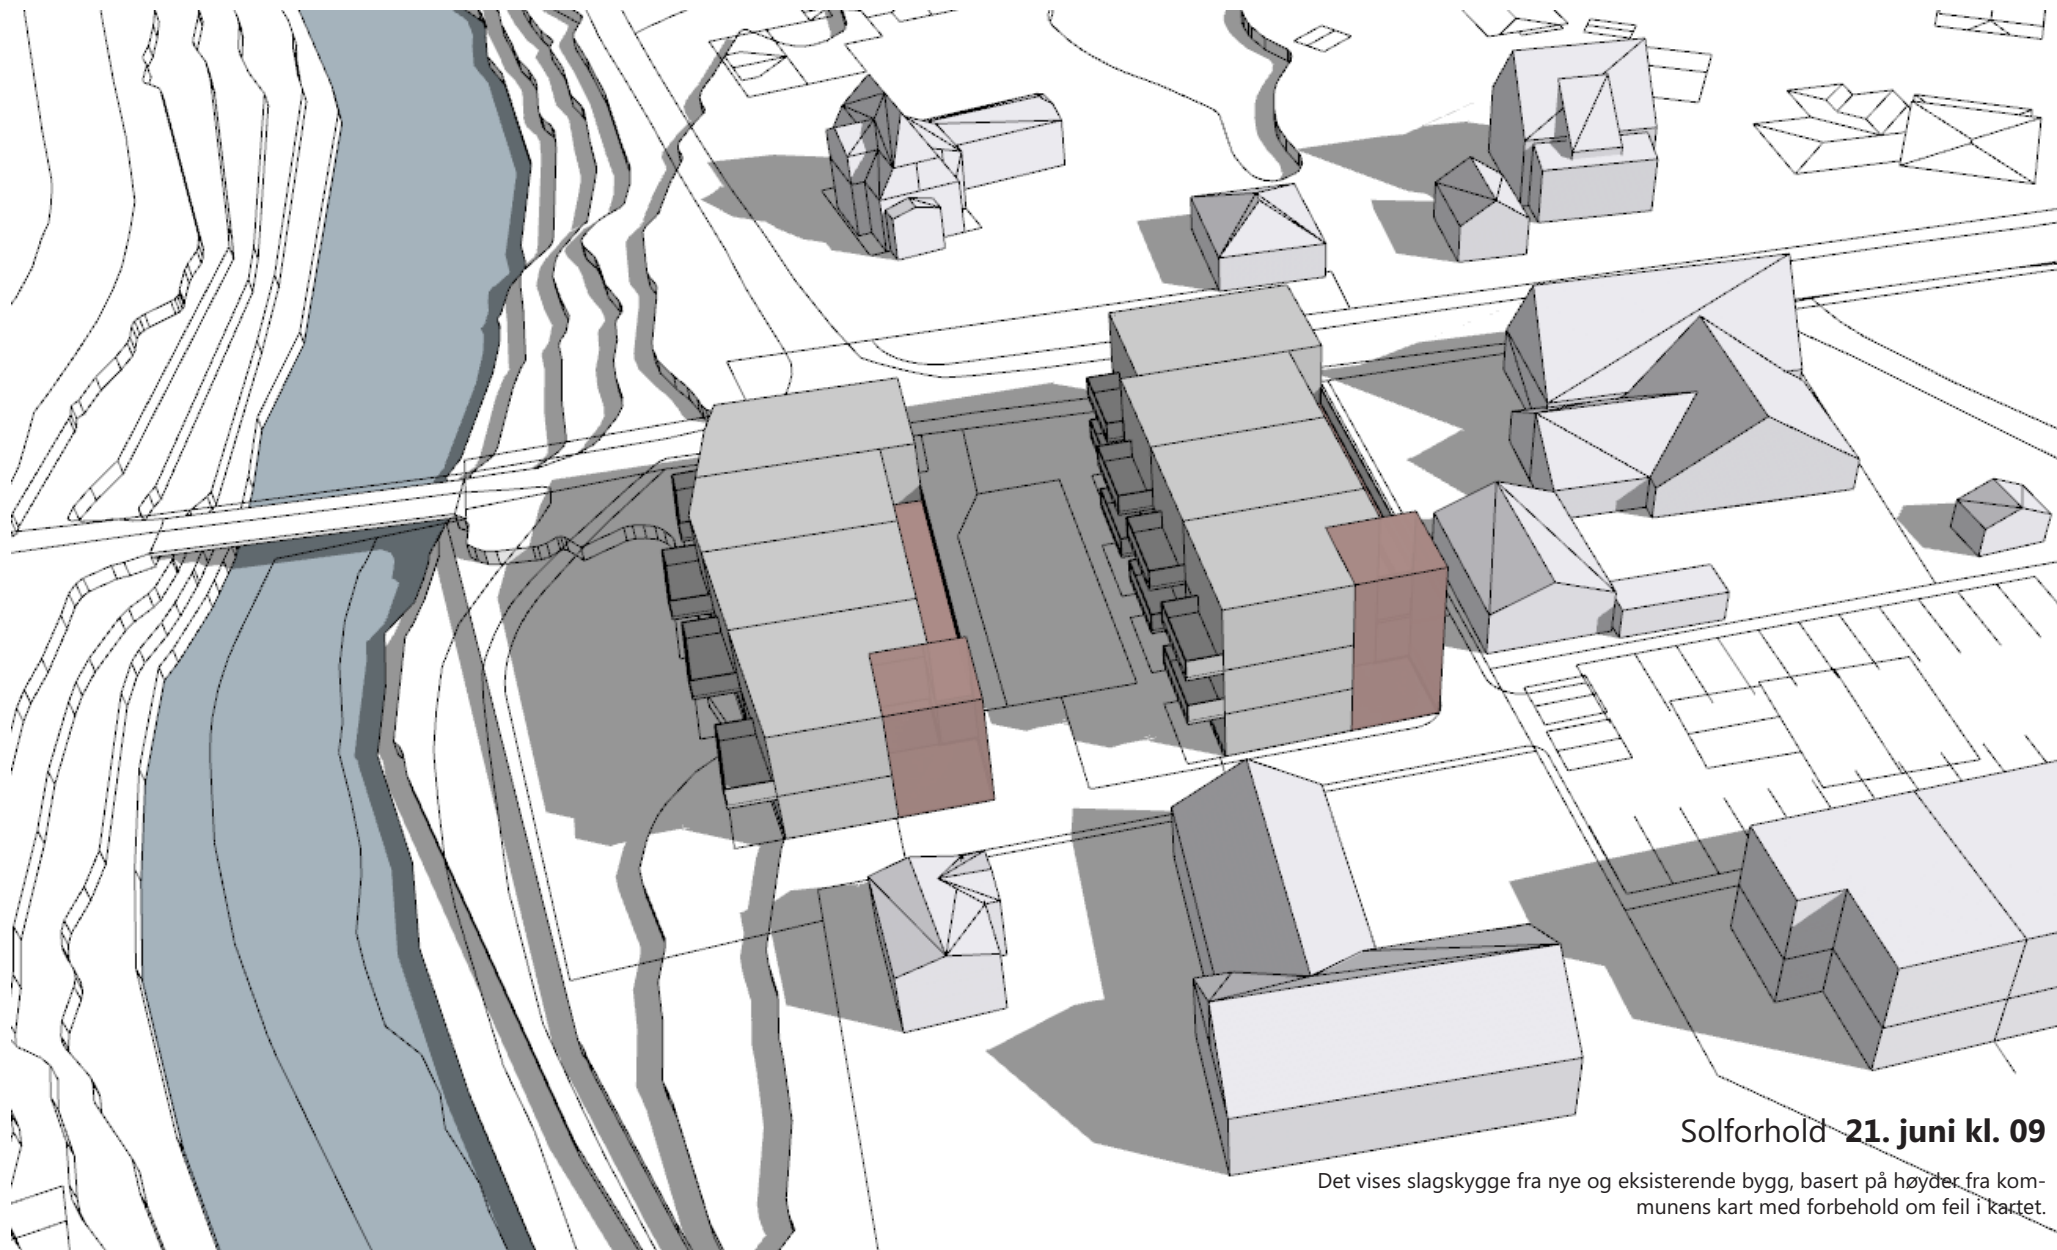

Solforhold **21. mars kl. 09**

Det vises slagskygge fra nye og eksisterende bygg, basert på høyder fra kommunens kart med forbehold om feil i kartet.

Solforhold **21. mars kl. 12**

Det vises slagskygge fra nye og eksisterende bygg, basert på høyder fra kommunens kart med forbehold om feil i kartet.

Solforhold **21. mars kl. 15**

Det vises slagskygge fra nye og eksisterende bygg, basert på høyder fra kommunens kart med forbehold om feil i kartet.

Solforhold **21. mars kl. 17**

Det vises slagskygge fra nye og eksisterende bygg, basert på høyder fra kommunens kart med forbehold om feil i kartet.

Solforhold **21. juni kl. 09**

Det vises slagskygge fra nye og eksisterende bygg, basert på høyder fra kommunens kart med forbehold om feil i kartet.

Solforhold **21. juni kl. 12**

Det vises slagskygge fra nye og eksisterende bygg, basert på høyder fra kommunens kart med forbehold om feil i kartet.